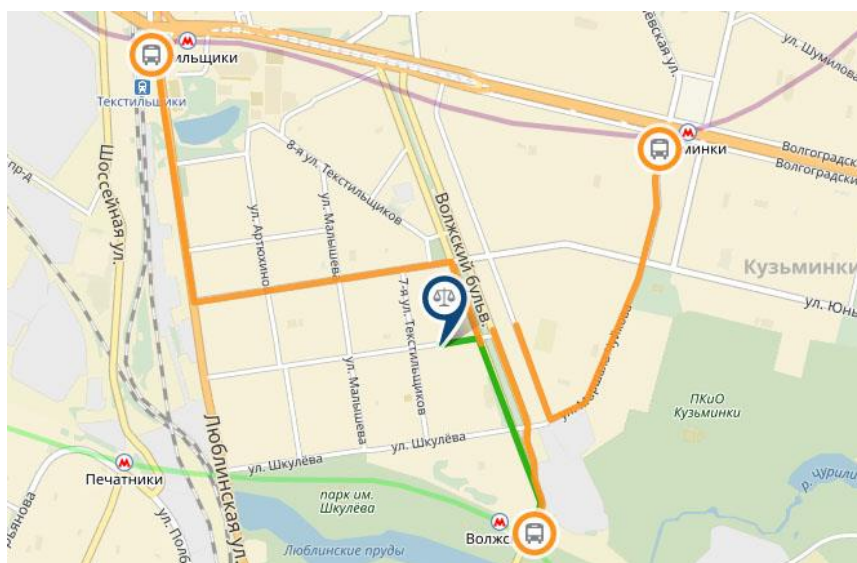

ОФИС СКЕЙЛ ЭНТЕРПРАЙЗ

Москва, 7-я ул. Текстильщиков, д.7, корп. 1

+7 (495) 748-99-70

Email: sales@scale.ru

Ближайшие станции метро - м. Волжская, м. Кузьминки, м. Текстильщики.

От м. Волжская (15 мин пешком): первый вагон из центра, выход в город к 68 больнице, затем повернуть налево и идти вдоль Волжского бульвара до второго перекрестка (ул. Чистова). Не переходя перекресток, повернуть налево. Второй дом от перекрестка.

Внимание! Для тех, кто на машине: на улице Чистова одностороннее движение (от Волжского бульвара)

Подъезд к офису по ул. Чистова со стороны Волжского бульвара. Вход с ул. Чистова.

Отсканируй QR-код,
чтобы открыть карту
(откройте ссылку в браузере)*

*Если в камере смартфона нет функции считывания штрих кода, установите приложение - Сканер QR кода

СКЛАД СКЕЙЛ ЭНТЕРПРАЙЗ

Адрес: Московская область, Люберецкий район, поселок Томилино, микрорайон Птицефабрика, склад литер 5А.

GPS координаты Склада :

КПП№3

КПП№5

Широта: 55.65118783

Широта: 55.64745868

Широта: 55.6466232

Долгота: 37.91847199

Долгота: 37.93090403