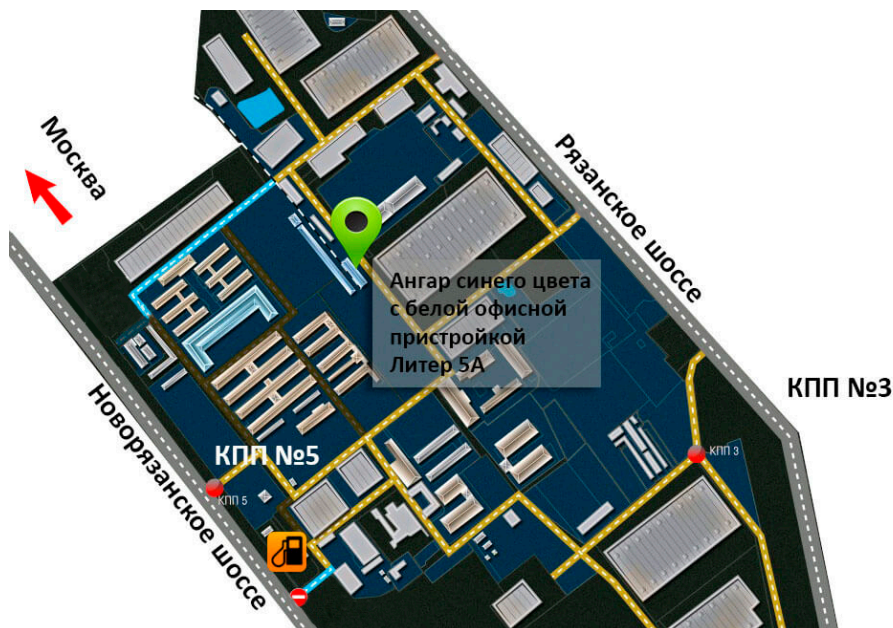

*Если в камере смартфона нет функции считывания штрих кода, установите приложение - Сканер QR кода

GPS координаты Склада :

КПП№3

КПП№5

Широта: 55.65118783

Широта: 55.64745868

Широта: 55.6466232

Долгота: 37.91847199

Долгота: 37.93090403

Долгота: 37.91355014